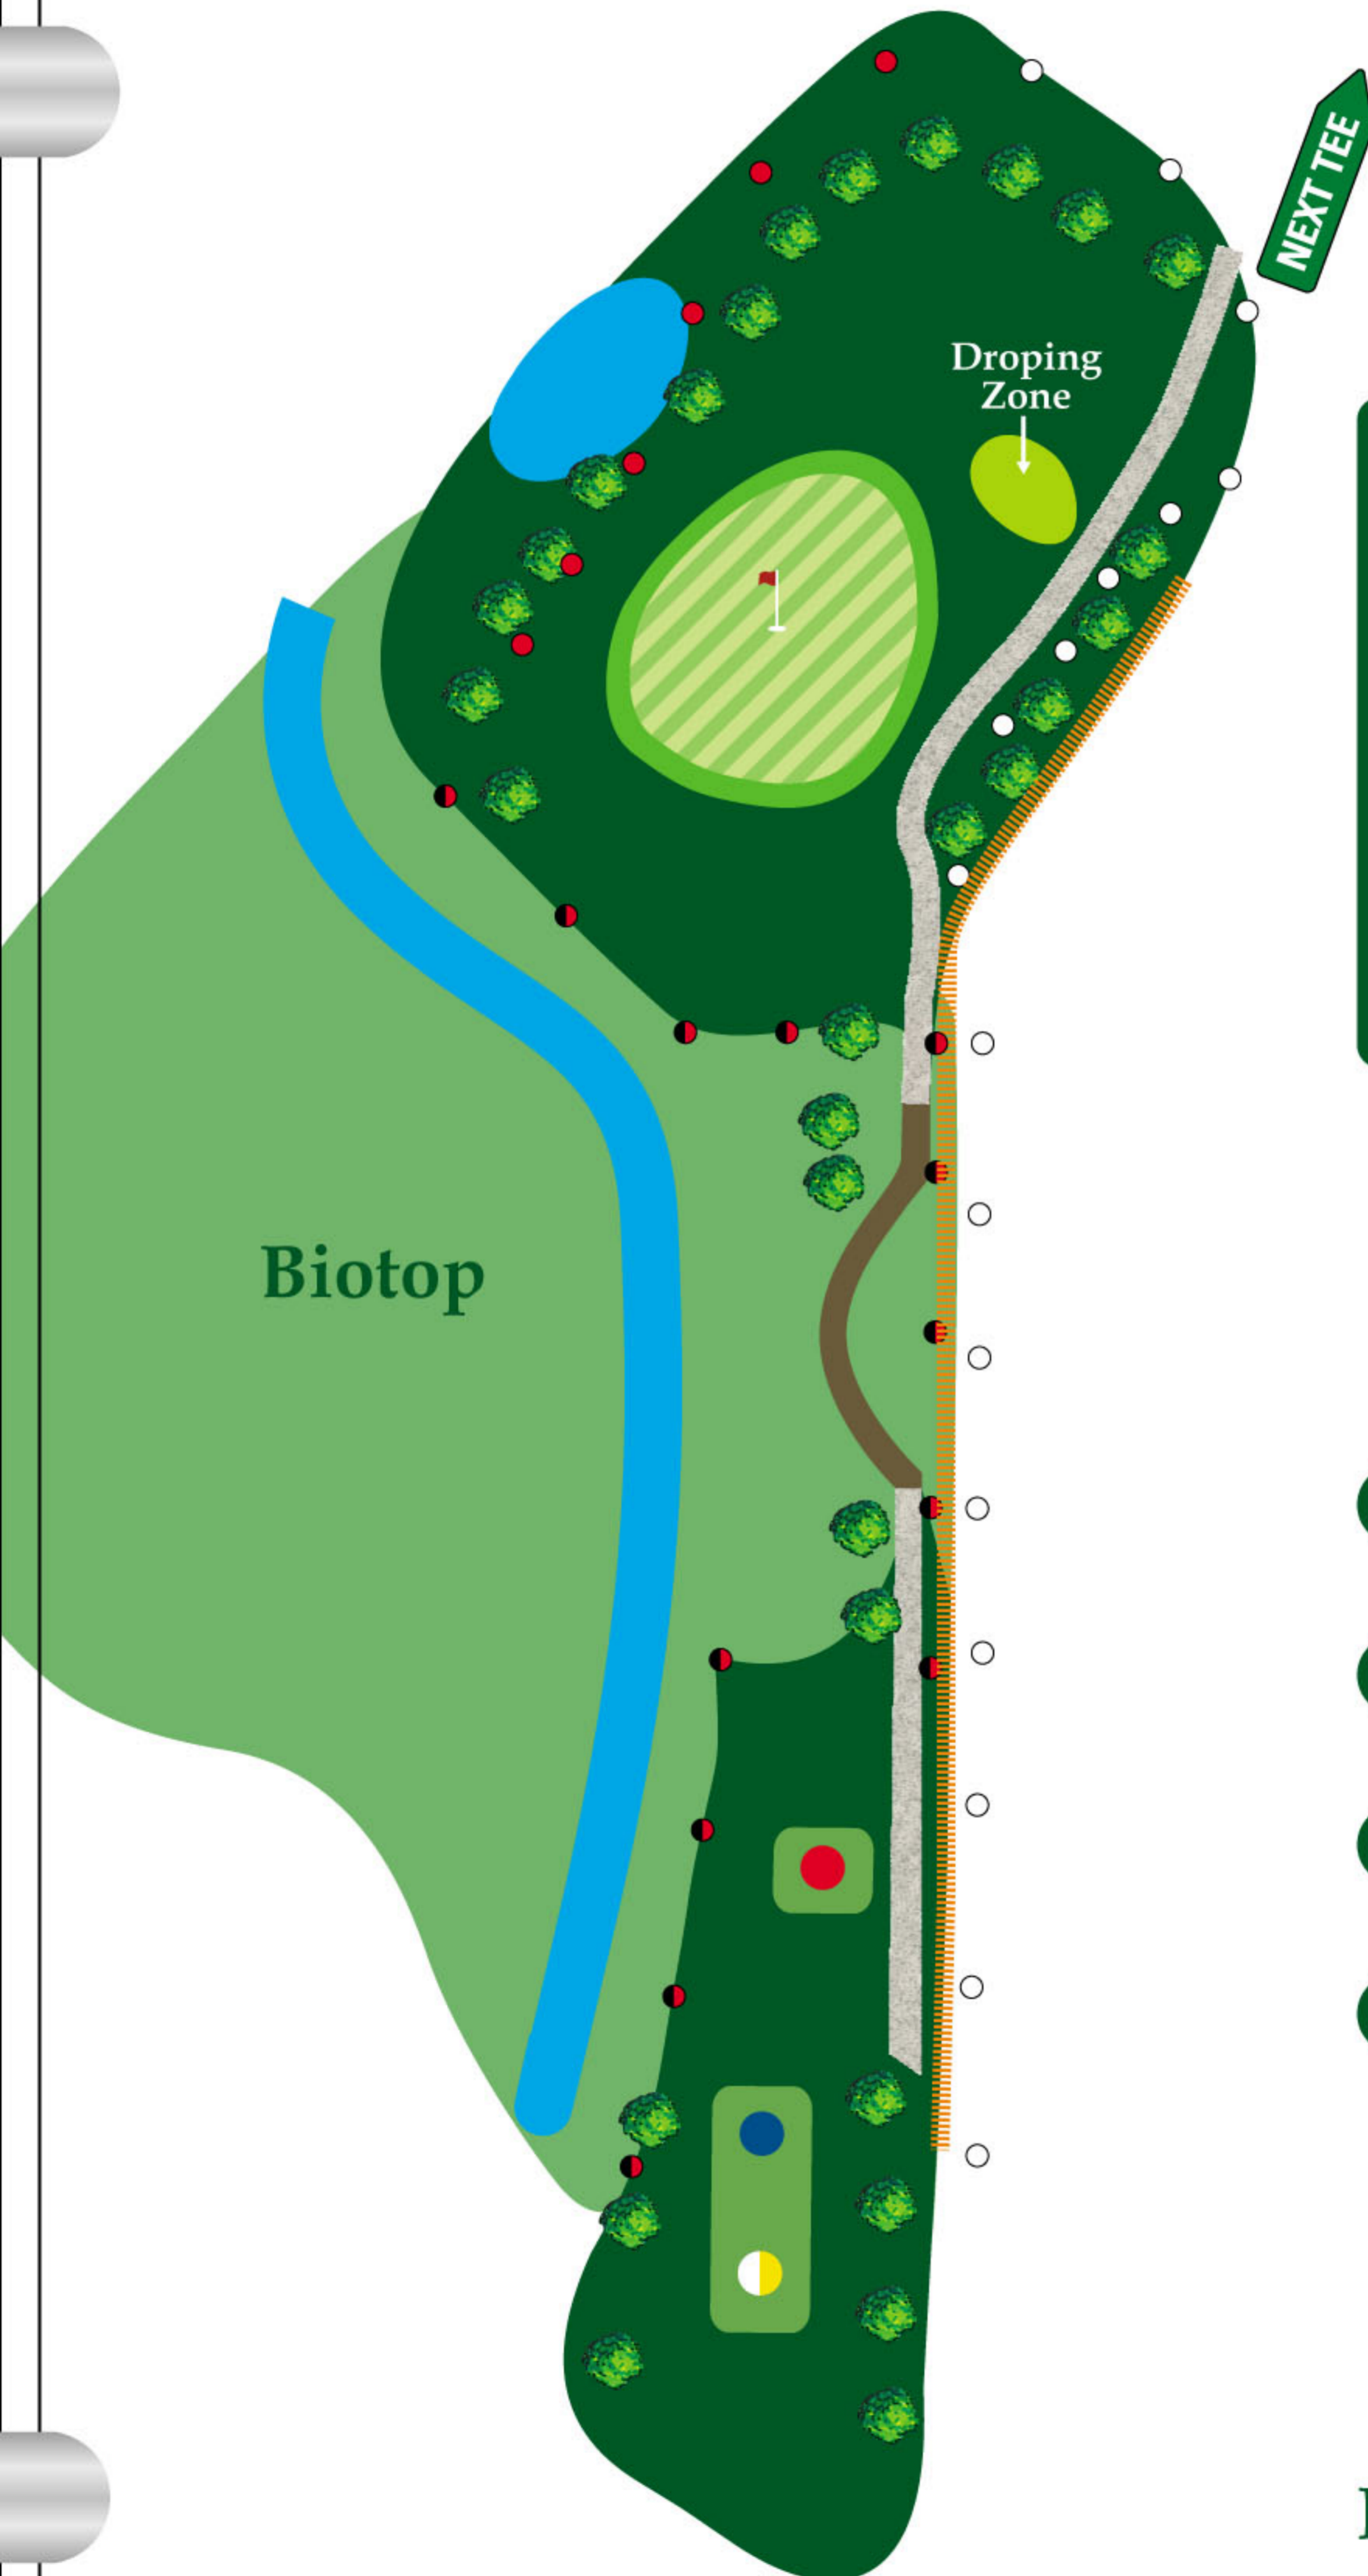

GOLFCLUB
Seefeld
Reith

2 | 11

HCP PAR
13/14 3

- HERREN 151
- HERREN 151
- DAMEN 141
- DAMEN 128

Platzregeln:

Biotop betreten
verboten!

Droppingzone
benutzen!